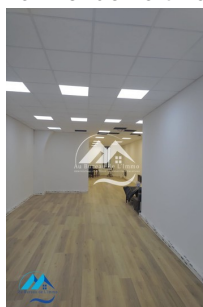

AU BUREAU DE L'IMMO - 45 rue Fort Notre Dame - 13001 Marseille

Tél: 04.91.04.97.62 - aubureauimmo@gmail.com

Document non contractuel - Barème de prix disponible sur notre site internet