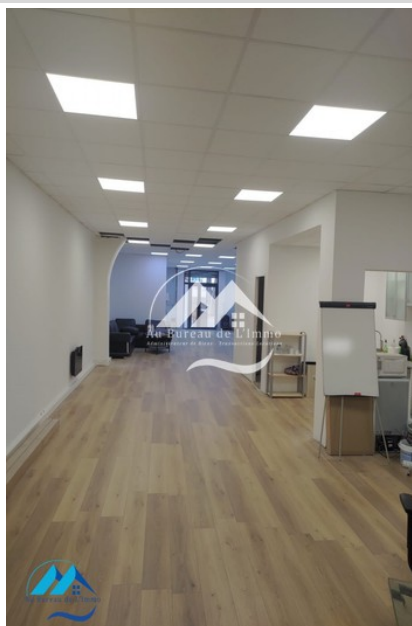

3 150 €

Professionnel local professionnel

Surface : 140 m²

Prestations :

Immeuble collectif

Classe énergie (dpe) : Indisponible

Emission de gaz à effet de serre (ges) :

Indisponible

Local professionnel 142 Marseille

Exclusivité ! A deux pas du Conseil Régional, situé sur rue passante Spacieux Local de 140 m² à l'état neuf, à usage commercial ou professionnel, à louer dans le 2ème arrondissement de Marseille, Boulevard des Dames à proximité immédiate du Conseil Régional, des lignes de Métro (1 et 2) et du centre-ville. L'agence Au Bureau de l'Immo vous propose ce local situé au rez-de-chaussée et totalisant une surface de 140 m² Il se compose de deux grandes pièces pouvant être cloisonnées selon les besoins de l'activité, d'un wc, d'un espace cuisine Idéal profession libérale par son emplacement et son agencement (bureaux, cabinet para/médicale...) Des travaux de remise en état viennent d'être effectués (plomberie, électricité, murs et plafonds) Rideau électrique, Bail 3/6/9 Disponibilité : décembre 2021 Possibilité tous commerces HORS NUISANCE Loyer mensuel : 3 000 € Charges mensuelles : 150 € Taxe Foncière : 950 € Dépôt de garantie : Un mois Honoraires : 10 % du loyer annuel Pour plus d'informations n'hésitez pas à me contacter Stéphanie BOULANGER : 07.86.93.99.34 stephanie.aubureauimmo@gmail.com Agence Au Bureau de l'Immo : 04.91.04.97.62 45 rue Fort Notre Dame - 13001 Marseille